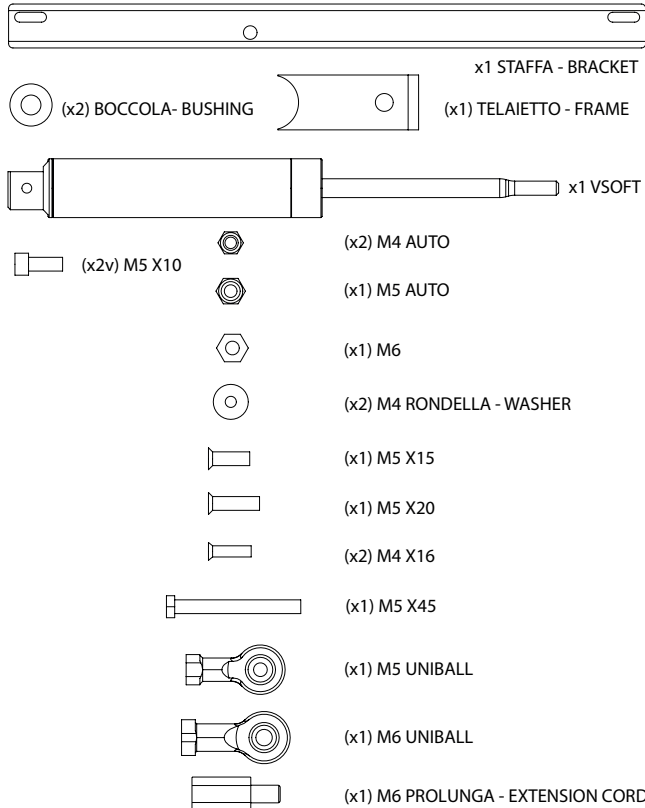

Vsoft

- NON APPORTARE NESSUNA MODIFICA !
- NON AGGIUNGERE NESSUN COMPONENTE !
- COMPATIBILE SOLO CON COMPONENTI ORIGINALI PIAGGIO !

MODELLO - OLD STYLE

www.vmengineering.it

PATENTED AND MADE IN ITALY